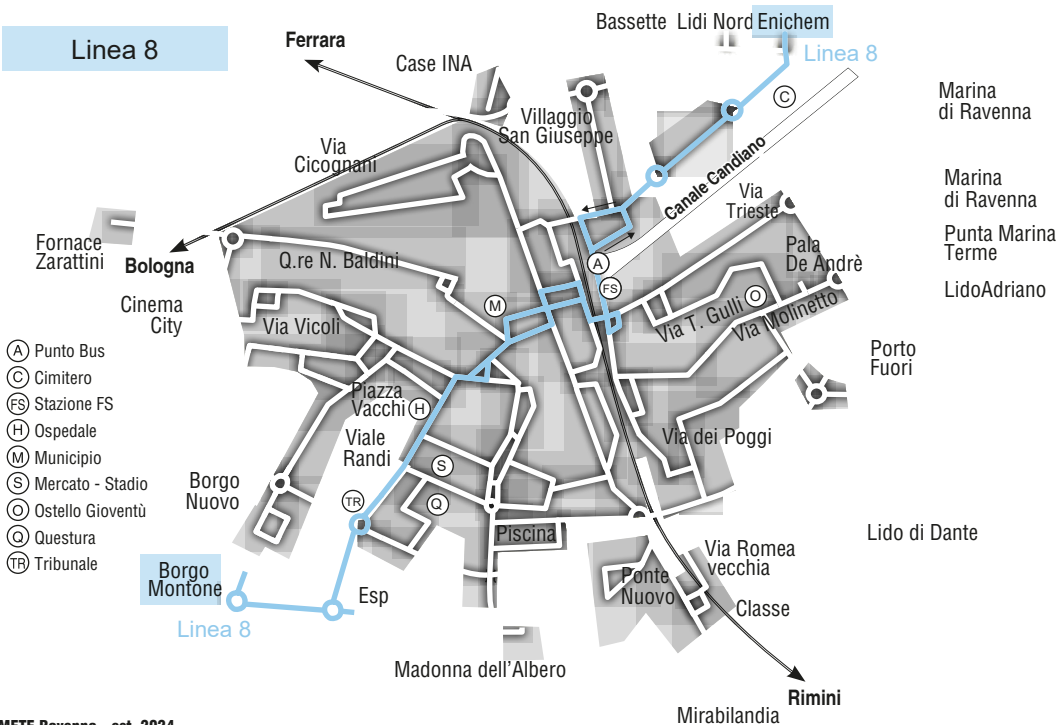

Linea 8

Linea 8		Borgo Montone → Cimitero → Enichem												
		◆ START Romagna ◆												
		✕ FERIALE												
Zona	Località	▲	●	○	●	▲	▲		2		Poi ai minuti...			1
700	Centro Iperbarico									08:47		47		
700	Borgo Montone	06:39		06:51		07:19	07:46		08:26	08:55	25	55	18:55	19:25
700	ESP	|		|		|	|		|	08:58	28	58	18:58	19:28
700	v.le Randi CNA	06:42		|		07:22	07:49		08:30	09:00	30	00	19:00	19:30
700	v.le Randi-Cassino	06:44		06:59		07:24	07:51		08:32	09:02	32	02	19:02	19:32
700	p.za Caduti	06:47		07:02		07:27	07:54		08:35	09:05	35	05	19:05	19:35
700	Ravenna FS-RadioTaxi	06:51	06:52	07:06	07:30	07:31	07:58	08:09	08:39	09:09	39	09	19:09	19:39
700	v. Antico Squero		06:54		07:32			08:12	08:42	09:12	42	12	19:12	19:42
700	v. Industrie (fr. dep. START)		06:57		07:36			08:15	08:45	09:15	45	15	19:15	19:45
700	v. Baiona Cimitero		07:00		07:38			08:17	08:47	09:17	47	17	19:17	
700	Enichem BAR		07:01		07:39			08:19	08:49	09:19	49	19	19:19	
● = corsa della Linea 2 (parte da v. Maroncelli)				○ = corsa della Linea 4 (transita in v. Alberti e Marconi)				▲ = corsa della Linea 80						
1 = limitata v. Industrie (dep. START)				2 = non transita ESP										

👉 Altre corse da Ravenna FS per Cimitero-Enichem con le Linee 2 e 90