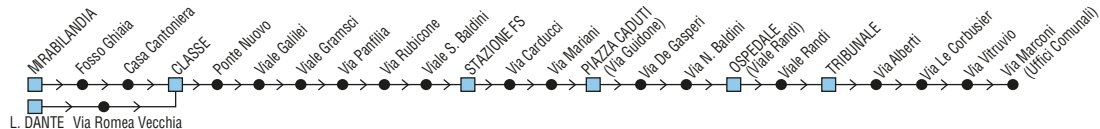

2 = transita v. del Pino

3 = prosegue per Borgo Montone

5 = limitata Ravenna FS