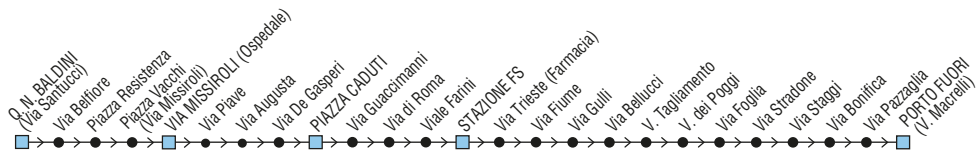

Linea 1		Quartiere Nullo Baldini → via Gulli → Porto Fuori									
		◆ START Romagna ◆									
		† FESTIVO									
Zona	Località										
700	v. Santucci Q. Nullo Baldini	07:13	08:33	09:53	11:13	12:33	13:53	15:13	16:33	17:53	19:13
700	v. Missiroli-p.za Vacchi	07:17	08:37	09:57	11:17	12:37	13:57	15:17	16:37	17:57	19:17
700	Ospedale v. Missiroli	07:18	08:38	09:58	11:18	12:38	13:58	15:18	16:38	17:58	19:18
700	p.za Caduti	07:22	08:42	10:02	11:22	12:42	14:02	15:22	16:42	18:02	19:22
700	Ravenna FS-RadioTaxi	07:26	08:46	10:06	11:26	12:46	14:06	15:26	16:46	18:06	19:26
700	v. Trieste Farmacia	07:29	08:49	10:09	11:29	12:49	14:09	15:29	16:49	18:09	19:29
700	v. Gulli (fr. Pala De Andrè)	07:34	08:54	10:14	11:34	12:54	14:14	15:34	16:54	18:14	19:34
700	v. dei Poggi fr. Podium	07:38	08:58	10:18	11:38	12:58	14:18	15:38	16:58	18:18	19:38
700	v. Stradone Ferrovia	07:42	09:02	10:22	11:42	13:02	14:22	15:42	17:02	18:22	19:42
700	P.Fuori-v.Macrelli	07:46	09:06	10:26	11:46	13:06	14:26	15:46	17:06	18:26	19:46