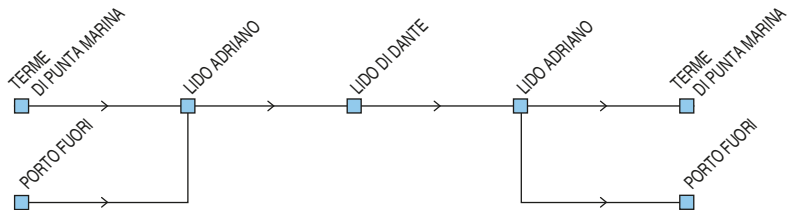

Linea 85 - TAXIBUS

comodo come un taxi, economico come un autobus

TaxiBus è il servizio estivo che assicura il trasporto pubblico tra le località di Porto Fuori, Lido Adriano e Lido di Dante. Anche quest'estate la linea TaxiBus assicura il collegamento delle medesime località con lo stabilimento termale di Punta Marina Terme. TaxiBus viene svolto con autovetture a 8 posti che seguono orari e percorsi prestabiliti come l'autobus (si vedano le tabelle orarie indicate alle pagine seguenti), alle medesime convenienti tariffe del trasporto pubblico. TaxiBus raccoglie i passeggeri solo presso alcune fermate START Romagna nelle località interessate, che fungono da punti di salita/discesa.

Per viaggiare con Taxibus i clienti devono recarsi nei punti di raccolta presso le seguenti fermate START Romagna:

PORTO FUORI: Edicola di Via Staggi – Via Bonica angolo Via Berretti

LIDO ADRIANO: Viale Manzoni (Chiesa) – Viale Petrarca (Hotel Azzurra Club) – Viale Petrarca (Hotel K2) – Viale Puccini incrocio Viale Cilea

LIDO DI DANTE: Viale Paolo e Francesca – Via Piccarda

Su TaxiBus sono validi i consueti titoli di viaggio START Romagna (biglietti o abbonamenti del servizio autobus). I viaggiatori possono acquistare i biglietti presso le rivendite autorizzate. A prezzo maggiorato, il biglietto può essere acquistato anche a bordo di TaxiBus.