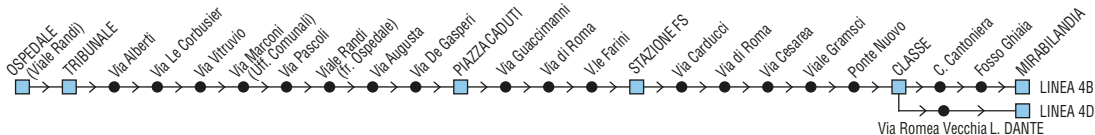

B = per Mirabilandia

C = per Casa Cantoniera

D = per Lido di Dante

2 = transita v. del Pino

4 = transita v. Marabina

5 = limitata Ravenna FS

6 = parte da Q.re Nullo Baldini (ore 5:56)

9 = transita Borgo Montone (ore 6:51)