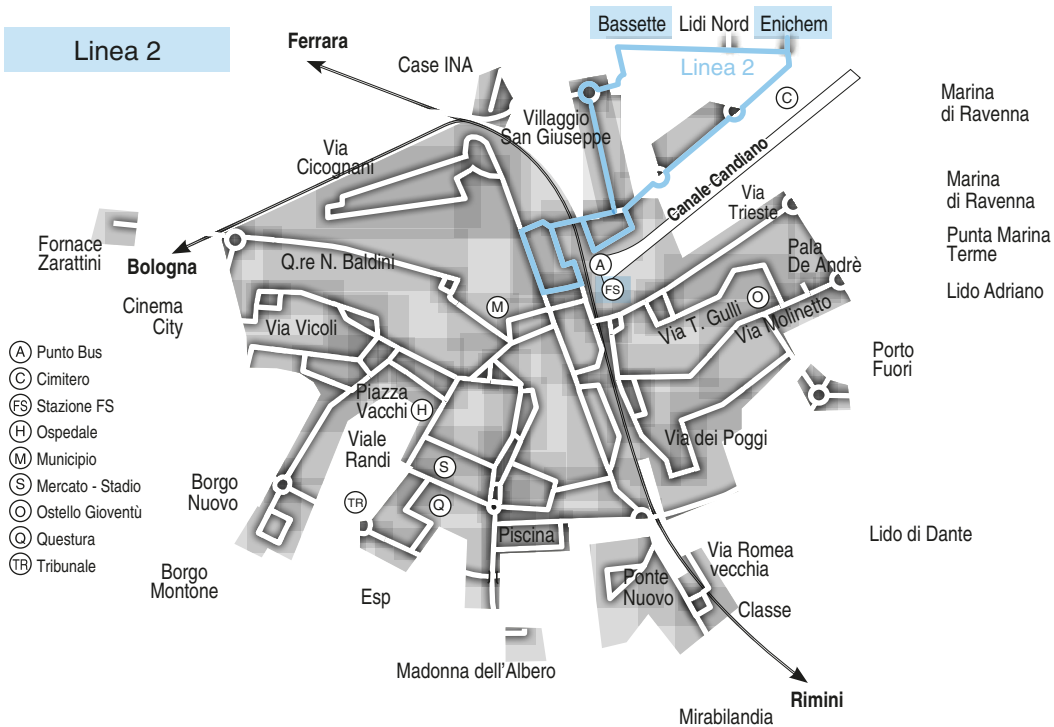

Linea 2

Linea 2		Ravenna FS ↔ Enichem ↔ Bassette				
		◆ START Romagna ◆				
		◆ Per i collegamenti RAVENNA FS-BASSETTE vedere anche Linea 90 ◆				
✕ FERIALE						
Zona	Località				@	
700	Ravenna FS-v. Maroncelli		06:52	07:30		16:50
700	v. Antico Squero		06:54	07:32		16:52
700	v. Industrie (fr. dep. START)		06:58	07:36		16:56
700	v. Baiona Cimitero		07:00	07:38		16:58
700	Enichem BAR		07:01	07:39		17:00
700	v. Baiona ENICHEM		07:02	07:40		
Zona	Località					●,@
700	p.le Enichem					17:10
700	v. Baiona ENICHEM		07:02	07:40		17:11
700	Bassette v. di Vittorio		07:04	07:42		17:13
700	v. Industrie (dep. START)	06:05	07:10	07:48		|
700	Villaggio San Giuseppe	06:08	07:15	07:52		|
700	Porta Serrata	06:12	07:21	07:58		17:22
700	Ravenna FS	06:15	07:25	08:02		17:25
● = corsa della Linea 161			@ = non si effettua il Sabato