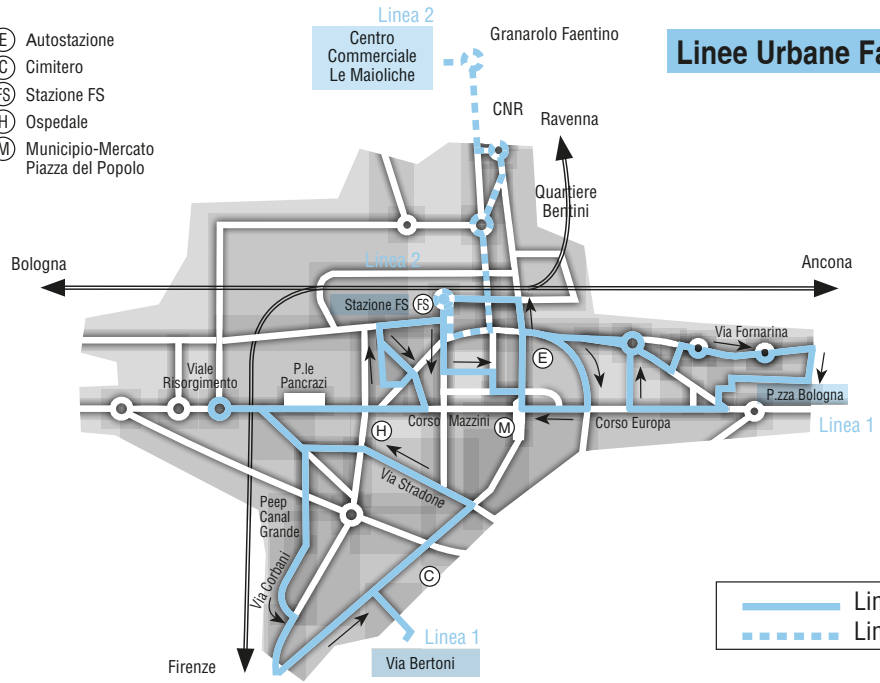

Linea 1 Faenza

(per Google Linea 51)

Pizza Bologna → Via Bertoni

◆ **START Romagna** ◆

✕ **FERIALE**

Zona	Località	1												
720	v. F.lli Rosselli	06:13			08:33									
720	v. Fornarina	06:15	07:21	08:21	08:35	10:31	11:31	12:31	13:31	14:31	15:31	16:31	17:31	18:31
720	piazza Bologna	06:18	07:28	08:38	09:38	10:38	11:38	12:38	13:38	14:38	15:38	16:38	17:38	18:38
720	corso Saffi	06:26	07:36	08:46	09:46	10:46	11:46	12:46	13:46	14:46	15:46	16:46	17:46	18:46
720	Faenza FS	06:40	07:40	08:50	09:50	10:50	11:50	12:50	13:50	14:50	15:50	16:50	17:50	18:50
720	corso Mazzini Ospedale	06:45	07:45	08:55	09:55	10:55	11:55	12:55	13:55	14:55	15:55	16:55	17:55	18:55
720	v. Oberdan-Risorgimento	06:47	07:47	08:57	09:57	10:57	11:57	12:57	13:57	14:57	15:57	16:57	17:57	18:57
720	v. Vittorio Veneto	06:48	07:48	08:58	09:58	10:58	11:58	12:58	13:58	14:58	15:58	16:58	17:58	18:58
720	v.le Corbari Giardino	06:50	07:50	09:00	10:00	11:00	12:00	13:00	14:00	15:00	16:00	17:00	18:00	19:00
720	v. Bertoni	06:56	07:56	09:06	10:06	11:06	12:06	13:06	14:06	15:06	16:06	17:06	18:06	19:06
720	v.le Marconi Cimitero	06:58	07:58	09:08	10:08	11:08	12:08	13:08	14:08	15:08	16:08	17:08	18:08	19:08
720	v.le Stradone	07:00	08:00	09:10	10:10	11:10	12:10	13:10	14:10	15:10	16:10	17:10	18:10	19:10