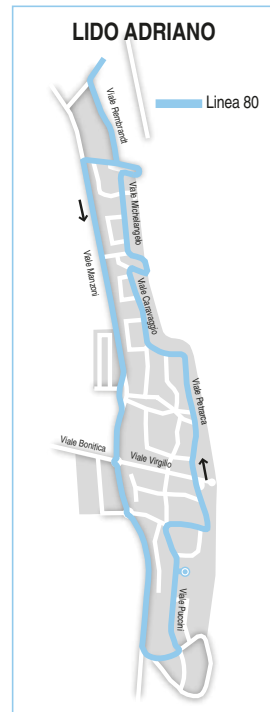

Linea 80

Linea 80

ESP → Ravenna FS → Punta Marina Terme → Lido Adriano

◆ START Romagna ◆

✕ FERIALE

Zona	Località	●	2		2			4	2			Poi ai minuti...						
700	Borgo Montone v. Trasimeno						06:39		07:19	07:46								
700	ESP						|		|	|	08:10	08:40	10	40	19:10	19:40		
700	v.le Randi CNA						06:42		07:22	07:49	08:12	08:42	12	42	19:12	19:42		
700	v.le Randi-Cassino						06:44		07:24	07:51	08:14	08:44	14	44	19:14	19:44		
700	p.za Caduti						06:47		07:27	07:54	08:17	08:47	17	47	19:17	19:47		
700	Ravenna FS-RadioTaxi	05:24	05:30	05:51	06:25	06:51	07:11	07:31	07:58	08:21	08:51	21	51	19:21	19:51			
700	v. Molinetto-Stradone	05:29	05:35	05:56	06:30	06:56	07:16	07:36	08:03	08:26	08:56	26	56	19:26	19:56			
703	Punta Marina T. v. Navigatori	05:58	|	06:06	|	07:06	07:26	07:46	|	08:36	09:06	36	06	19:36	20:06			
703	Lido Adriano v. dei Campeggi		|	06:09	|	07:09	07:29	07:49	|	08:39	09:09	39	09	19:39	20:09			
703	Lido Adriano v. Puccini		05:49	06:16	06:45	07:18	07:38	07:58	08:18	08:48	09:18	48	18	19:48	20:18			

● = corsa della Linea 70   2 = non transita Punta Marina   4 = parte da Centro Iperbarico (7:16)

- 👉 Altre corse da Ravenna FS per Punta Marina Terme con le Linee 70 e 75 (corse notturne)
- 👉 Altre corse da Ravenna FS per Lido Adriano con la Linea 75 (corse notturne)