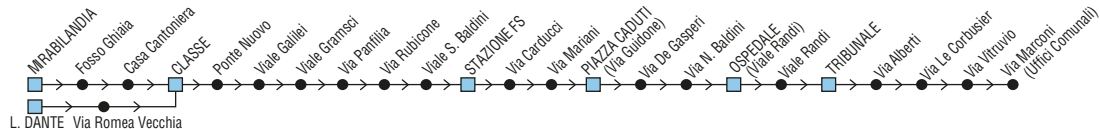

2 = transita v. del Pino

5 = limitata Ravenna FS