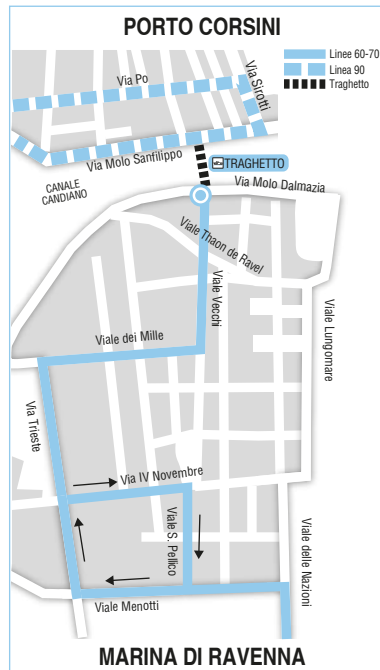

Linea 70

Linea 70

Fornace Zarattini → Ravenna FS → Punta Marina Terme → Marina di Ravenna

◆ **START Romagna** ◆

GIORNALIERO

Zona	Località	✕,1	✕,1,4	†,1		✕,1	✕	†	✕		✕		†	✕					
700	San Michele												08:26						
700	Fornace Zarattini Cap.		05:58				06:45		07:10	07:35	07:55	08:15	08:45	09:05	09:15	09:45	10:15	10:45	11:15
700	v. Faentina Farmacia		06:01				06:50		07:15	07:40	08:00	08:20	08:50	09:10	09:20	09:50	10:20	10:50	11:20
700	v. Faentina Domus Nova		06:02				06:52		07:17	07:42	08:02	08:22	08:52	09:12	09:22	09:52	10:22	10:52	11:22
700	p.za Baracca		06:06				06:55		07:20	07:45	08:05	08:25	08:55	09:15	09:25	09:55	10:25	10:55	11:25
700	Circ.ne San Gaetanino		06:07				06:57		07:22	07:47	08:07	08:27	08:57	09:17	09:27	09:57	10:27	10:57	11:27
700	Porta Serrata		06:10				06:59		07:24	07:49	08:09	08:29	08:59	09:19	09:29	09:59	10:29	10:59	11:29
700	Ravenna FS-RadioTaxi	05:27	06:15	06:15	06:33	06:42	07:03	07:03	07:33	07:53	08:13	08:33	09:03	09:23	09:33	10:03	10:33	11:03	11:33
700	v. Molinetto-Stradone	05:32	06:20	06:20	06:38	06:47	07:08	07:08	07:38	07:58	08:18	08:38	09:08	09:28	09:38	10:08	10:38	11:08	11:38
703	Punta Marina T. v. Navigatori				06:48		07:18	07:18	07:48	08:08	08:28	08:48	09:18	09:38	09:48	10:18	10:48	11:18	11:48
703	Punta Marina (stab. Termale)				06:50		07:20	07:20	07:50	08:10	08:30	08:50	09:20	09:40	09:50	10:20	10:50	11:20	11:50
703	Rivaverde	05:42	06:30	06:30	06:52	06:57	07:22	07:22	07:52	08:12	08:32	08:52	09:22	09:42	09:52	10:22	10:52	11:22	11:52
703	Marina di Ra. v. Menotti	05:45	06:33	06:33	06:56	07:01	07:26	07:26	07:56	08:16	08:36	08:56	09:26	09:46	09:56	10:26	10:56	11:26	11:56
703	Marina di Ra. Traghetto	05:48	06:36	06:36	07:00	07:05	07:30	07:30	08:00	08:20	08:40	09:00	09:30	09:50	10:00	10:30	11:00	11:30	12:00
✕ = solo nei gg. Feriali		† = solo nei gg. Festivi				1 = effettua il percorso Ravenna FS-via Trieste-Marina di Ravenna-Punta M.Terme													
4 = arriva in Stazione FS alle 6:13																			

- 👉 **Altre corse da Ravenna FS per Marina di Ravenna con le Linee 60 e 75 (corse notturne)**
- 👉 **Altre corse da Ravenna FS per Punta Marina Terme con le Linee 80 e 75 (corse notturne)**