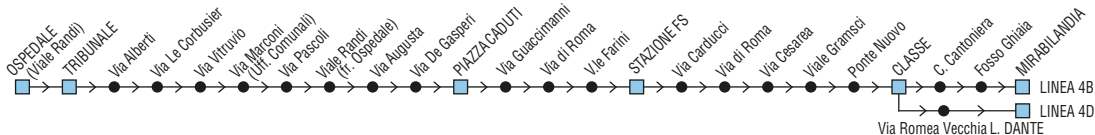

◆ **START Romagna** ◆

† **FESTIVO**

Zona	Località	C	4	D,2	B	B	B	D	B	D,2	B	D	B
700	Ospedale v.le Randi	07:30	08:00	08:09	08:47	09:21	09:57	10:31	11:06	11:41	12:18	12:51	13:27
700	Tribunale v.le Randi	07:31	08:01	08:10	08:48	09:22	09:58	10:32	11:07	11:42	12:19	12:52	13:28
700	v. Marconi Uff. Comunali	07:35	08:05	08:14	08:52	09:26	10:02	10:36	11:11	11:46	12:23	12:56	13:32
700	v.le Randi-Cassino	07:38	08:08	08:17	08:55	09:29	10:05	10:39	11:14	11:49	12:26	12:59	13:35
700	p.za Caduti	07:41	08:11	08:20	08:58	09:32	10:08	10:42	11:17	11:52	12:29	13:02	13:38
700	Ravenna FS-RadioTaxi	07:45	08:15	08:24	09:02	09:36	10:12	10:46	11:21	11:56	12:33	13:06	13:42
700	v. Roma S. Maria Porto	07:48	08:18	08:27	09:05	09:39	10:15	10:49	11:24	11:59	12:36	13:09	13:45
700	v.le Gramsci	07:55	08:25	08:34	09:12	09:46	10:22	10:56	11:31	12:06	12:43	13:16	13:52
700	v. del Pino			08:40						12:12			
700	Ponte Nuovo	08:01		08:43	09:18	09:52	10:28	11:02	11:37	12:15	12:49	13:22	13:58
700	Classe Piazza		08:53	08:47				11:06		12:19		13:26	
703	v. Romea Vecchia			08:49				11:08		12:21		13:28	
700	Lido di Dante			09:05				11:24		12:37		13:44	
700	Classe Scuola	08:05			09:22	09:56	10:32		11:41		12:53		14:02
700	Classe Cantoniera	08:08			09:25	09:59	10:35		11:44		12:56		14:05
700	Classe v. Liburna		08:35										
770	Fosso Ghiaia				09:31	10:05	10:41		11:50		13:02		14:11
770	Mirabilandia				09:36	10:10	10:46		11:55		13:07		14:16

B = per Mirabilandia

C = per Casa Cantoniera

D = per Lido di Dante

2 = transita v. del Pino

4 = transita v. Marabina