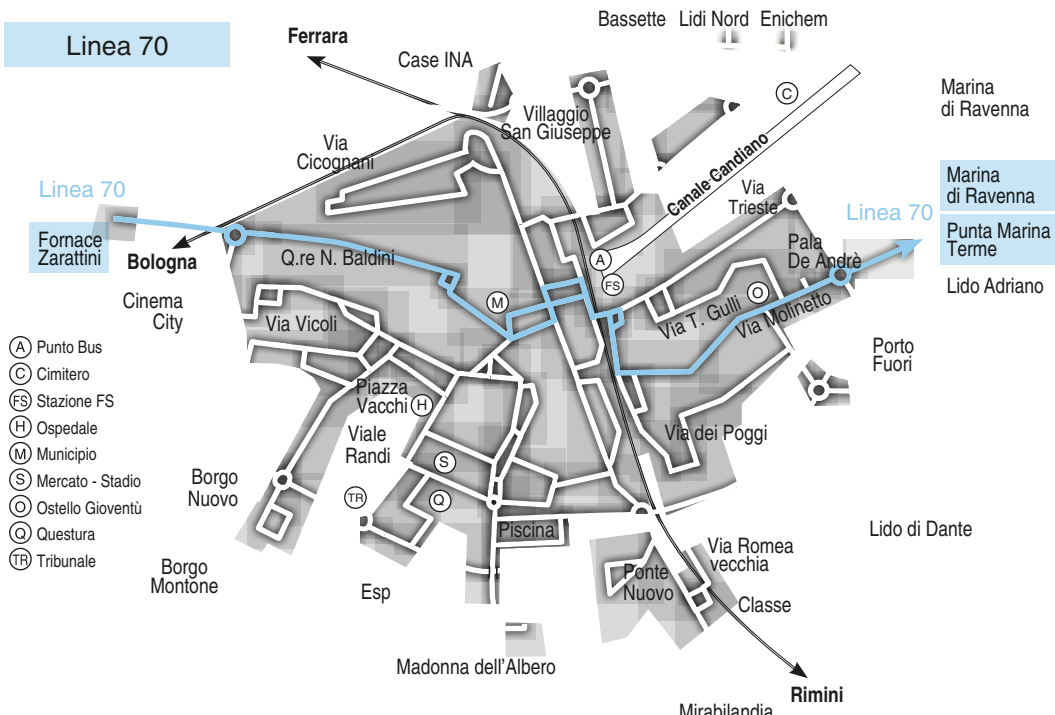

**Ravenna FS ↔ Marina di Ravenna ↔ Punta Marina T. ↔
↔ Lido Adriano ↔ Ravenna FS**

◆ **START Romagna** | **CO.E.R.BUS** ◆

LINEA 75 – GIORNALIERO

*Nelle notti di venerdì e sabato
fino al 31/8, il 22/7 e dal 5/8 al 17/8*

Zona	Località	2	1	2	1	2	1	&,5	2	2
700	Ravenna FS-RadioTaxi	20:40	21:20	21:50	22:20	23:00	23:30	20:40	00:30	02:30
700	v. Molinetto (Pala De André)	20:45	21:25	21:55	22:25	23:05	23:35	20:45	00:35	02:35
703	Lido Adriano v. Puccini	|	21:40	|	22:40	|	23:50	|	|	|
703	Lido Adriano v. Campeggi	|	21:51	|	22:51	|	00:01	|	|	|
703	Punta Marina T. v. Navigatori	|	21:57	|	22:57	|	00:07	|	|	|
703	Punta Marina (stab. Termale)	|	22:00	|	23:00	|	00:10	|	|	|
700	v. Trieste Case Sarom	20:49	|	21:59	|	23:09	|	20:49	00:39	02:39
703	Rivaverde	20:58	22:03	22:08	23:03	23:18	00:13	20:58	00:48	02:48
703	Marina di R. v. Menotti	21:02	22:07	22:12	23:07	23:22	00:17	21:02	00:52	02:52
703	Marina di R. Traghetto	21:05	22:10	22:15	23:10	23:25	00:20	21:05	00:55	02:55
703	Marina di R. v. Pellico	21:08	22:13	22:18	23:13	23:28	00:23	|	00:58	02:58
703	Rivaverde	21:14	22:19	22:24	23:19	23:34	00:29	|	01:04	03:04
703	Punta Marina (stab. Termale)	21:19	|	22:29	|	23:39	|	|	01:09	03:09
703	Punta Marina T. v. Navigatori	21:22	|	22:32	|	23:42	|	|	01:12	03:12
703	LAdriano v. Campeggi	21:26	|	22:36	|	23:46	|	|	01:16	03:16
703	Lido Adriano v. Puccini	21:34	|	22:44	|	23:54	|	|	01:24	03:24
700	v. Trieste Case Sarom	|	22:27	|	23:27	|	00:37	|	|	|
700	v. Molinetto (Pala De André)	21:50	22:31	23:00	23:31	00:10	00:41	|	01:40	03:40
700	Ravenna FS box 1	21:57	22:38	23:07	23:38	00:17	00:48	|	01:47	03:47

& = si effettua solo i sabati di giugno, i venerdì e sabati di luglio e agosto, il 22/7 e dal 5/8 al 17/8

1 = transita per Lido Adriano-Punta Marina T.

2 = transita per Punta Marina T.-Lido Adriano

5 = limitata a Marina di Ravenna

Titoli di viaggio START Romagna

Linea 70