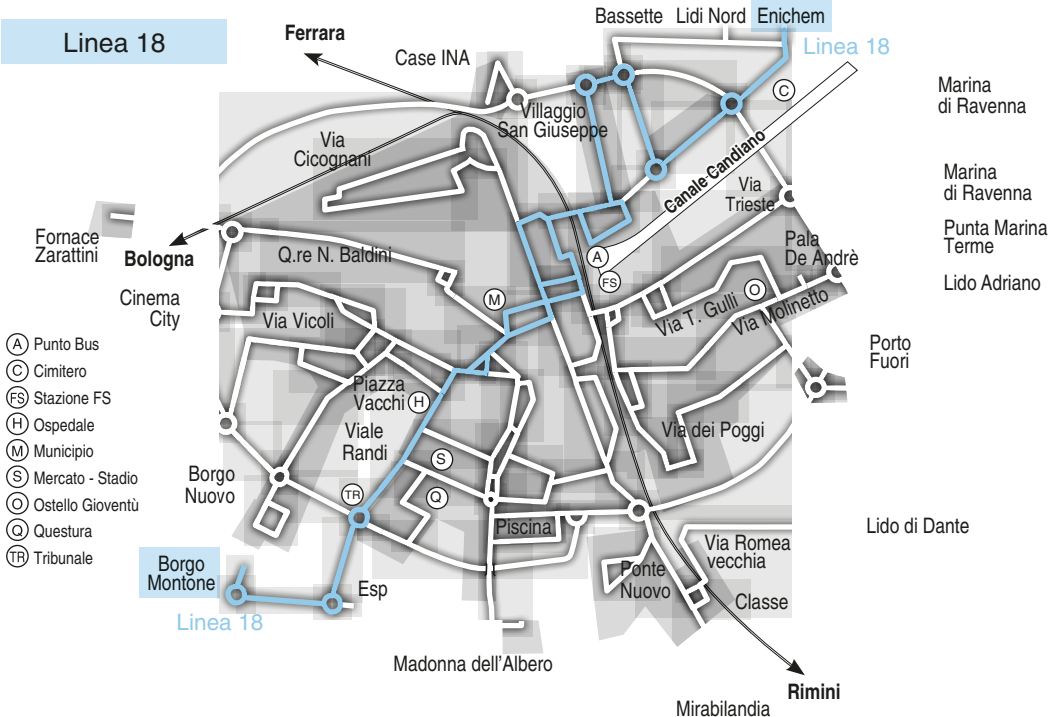

Linea 18

Linea 18

Borgo Montone → Villaggio San Giuseppe → Cimitero

◆ **START Romagna** ◆

† **FESTIVO**

Zona	Località											1	1	2
700	Borgo Montone		07:54	08:54	09:54	10:54	11:54	12:54	13:54	14:54	15:54	16:54	17:54	18:54
700	ESP		07:55	08:55	09:55	10:55	11:55	12:55	13:55	14:55	15:55	16:55	17:55	18:55
700	v.le Randi CNA		07:57	08:57	09:57	10:57	11:57	12:57	13:57	14:57	15:57	16:57	17:57	18:57
700	v.le Randi-Cassino		07:59	08:59	09:59	10:59	11:59	12:59	13:59	14:59	15:59	16:59	17:59	18:59
700	p.za Caduti		08:02	09:02	10:02	11:02	12:02	13:02	14:02	15:02	16:02	17:02	18:02	19:02
700	Ravenna FS-PuntoBus	07:06	08:06	09:06	10:06	11:06	12:06	13:06	14:06	15:06	16:06	17:06	18:06	19:06
700	v. Antico Squero	07:09	08:09	09:09	10:09	11:09	12:09	13:09	14:09	15:09	16:09	17:09	18:09	19:09
700	Villaggio San Giuseppe	07:12	08:12	09:12	10:12	11:12	12:12	13:12	14:12	15:12	16:12	17:12	18:12	19:12
700	v. Industrie (fr. dep. START)	07:15	08:15	09:15	10:15	11:15	12:15	13:15	14:15	15:15	16:15	17:15	18:15	19:15
700	Cimitero Chiesa	07:18	08:18	09:18	10:18	11:18	12:18	13:18	14:18	15:18	16:18	|	|	
700	Enichem BAR	07:21	08:21	09:21	10:21	11:21	12:21	13:21	14:21	15:21	16:21	17:19	18:19	
1 = non transita per Cimitero (Chiesa)				2 = limitata via Baiona (Hotel)