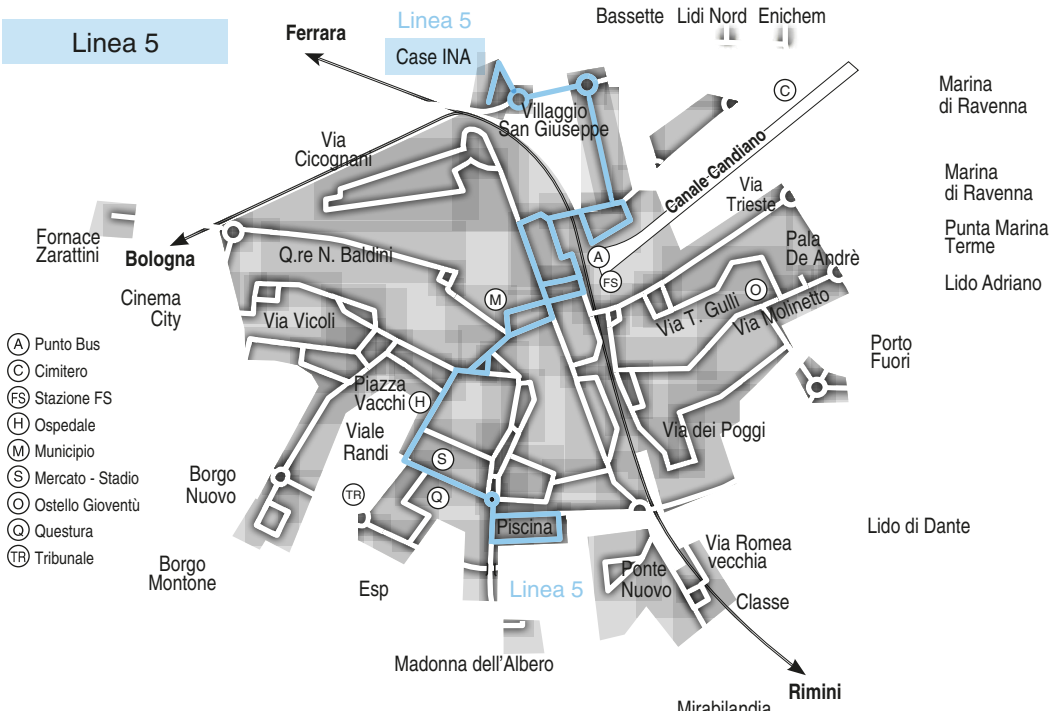

B = per Mirabilandia

D = per Lido di Dante

2 = transita v. del Pino

Linea 5

- (A) Punto Bus
- (C) Cimitero
- (FS) Stazione FS
- (H) Ospedale
- (M) Municipio
- (S) Mercato - Stadio
- (O) Ostello Gioventù
- (Q) Questura
- (TR) Tribunale