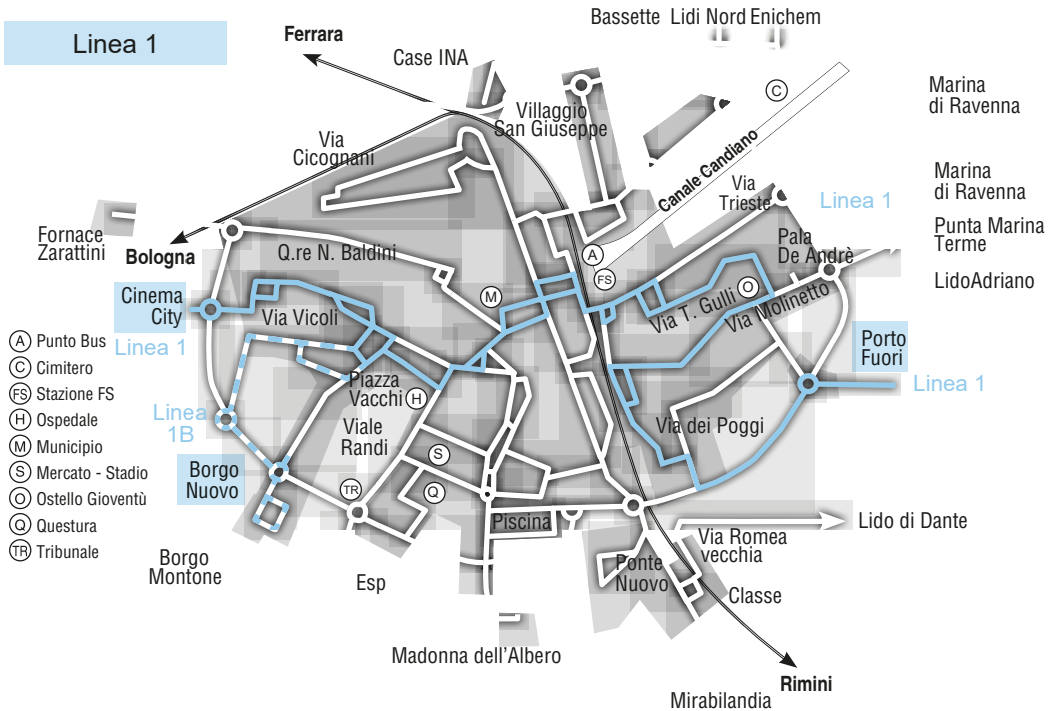

Linea 1

Linea 1

Cinema City / Borgo Nuovo → via Gulli → Pala De Andrè → Porto Fuori

◆ **START Romagna** ◆

✕ **FERIALE**

Zona	Località	Poi ai minuti...																			
700	Borgo Nuovo v. Larderello	●																			
700	v. Vicoli-Badiali				06:48		07:48		08:48		09:48		48		16:48		17:48		18:48		19:48
700	Cinema City				06:52		07:52		08:52		09:52		52		16:52		17:52		18:52		19:52
700	v. Santucci Q. Nullo Baldini				07:18		08:18		09:18		18		16:18		17:18		18:18		19:18		
700	v. Missiroli p.za Vacchi	05:56	06:24		07:21		08:21		09:21		21		16:21		17:21		18:21		19:21		
700	Ospedale v. Missiroli	05:59	06:28	06:55	07:25	07:55	08:25	08:55	09:25	09:55	25	55	16:25	16:55	17:25	17:55	18:25	18:55	19:25	19:55	
700	p.za Caduti	06:00	06:29	06:56	07:26	07:56	08:26	08:56	09:26	09:56	26	56	16:26	16:56	17:26	17:56	18:26	18:56	19:26	19:56	
700	Ravenna FS-RadioTaxi	06:00	06:29	06:56	07:26	07:56	08:26	08:56	09:26	09:56	26	56	16:26	16:56	17:26	17:56	18:26	18:56	19:26	19:56	
700	v. Trieste Farmacia	06:00	06:29	06:56	07:26	07:56	08:26	08:56	09:26	09:56	26	56	16:26	16:56	17:26	17:56	18:26	18:56	19:26	19:56	
700	v. Gulli (fr. Pala De Andrè)	07:51	06:33	07:00	07:30	08:00	08:30	09:00	09:30	10:00	30	00	16:30	17:00	17:30	18:00	18:30	19:00	19:30	20:00	
700	v. dei Poggi fr. Podium	06:15	06:37	07:04	07:34	08:04	08:34	09:04	09:34	10:04	34	04	16:34	17:04	17:34	18:04	18:34	19:04	19:34	20:04	
700	v. Stradone Ferrovia		06:39	07:07	07:37	08:07	08:37	09:07	09:37	10:07	37	07	16:37	17:07	17:37	18:07	18:37	19:07	19:37	20:07	
700	Porto Fuori-v. Macrelli		06:43	07:12	07:42	08:12	08:42	09:12	09:42	10:12	42	12	16:42	17:12	17:42	18:12	18:42	19:12	19:42	20:12	
700			06:47	07:16	07:46	08:16	08:46	09:16	09:46	10:16	46	16	16:46	17:16	17:46	18:16	18:46	19:16	19:46	20:16	
700			06:51	07:20	07:50	08:20	08:50	09:20	09:50	10:20	50	20	16:50	17:20	17:50	18:20	18:50	19:20	19:50	20:20	
700			06:55	07:24	07:54	08:24	08:54	09:24	09:54	10:24	54	24	16:54	17:24	17:54	18:24	18:54	19:24	19:54	20:24	

● = corsa della Linea 4