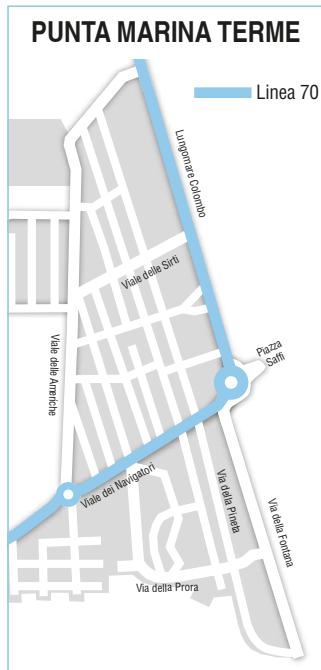

Linea 70

Linea 70

Fornace Zarattini → Ravenna FS → Punta Marina Terme → Marina di Ravenna

◆ **START Romagna** ◆

GIORNALIERO

Zona	Località	✕,1	✕,1,4	†,1		✕,1	✕	†	✕		✕		†	✕					
700	San Michele												08:26						
700	Fornace Zarattini Cap.		05:58				06:45		07:10	07:35	07:55	08:15	08:45	09:05	09:15	09:45	10:15	10:45	11:15
700	v. Faentina Farmacia		06:01				06:50		07:15	07:40	08:00	08:20	08:50	09:10	09:20	09:50	10:20	10:50	11:20
700	v. Faentina Domus Nova		06:02				06:52		07:17	07:42	08:02	08:22	08:52	09:12	09:22	09:52	10:22	10:52	11:22
700	p.za Baracca		06:06				06:55		07:20	07:45	08:05	08:25	08:55	09:15	09:25	09:55	10:25	10:55	11:25
700	Circ.ne San Gaetanino		06:07				06:57		07:22	07:47	08:07	08:27	08:57	09:17	09:27	09:57	10:27	10:57	11:27
700	Porta Serrata		06:10				06:59		07:24	07:49	08:09	08:29	08:59	09:19	09:29	09:59	10:29	10:59	11:29
700	Ravenna FS-RadioTaxi	05:27	06:15	06:15	06:33	06:42	07:03	07:03	07:33	07:53	08:13	08:33	09:03	09:23	09:33	10:03	10:33	11:03	11:33
700	v. Molinetto-Stradone	05:32	06:20	06:20	06:38	06:47	07:08	07:08	07:38	07:58	08:18	08:38	09:08	09:28	09:38	10:08	10:38	11:08	11:38
703	Punta Marina T. v. Navigatori				06:48		07:18	07:18	07:48	08:08	08:28	08:48	09:18	09:38	09:48	10:18	10:48	11:18	11:48
703	Punta Marina (stab. Termale)				06:50		07:20	07:20	07:50	08:10	08:30	08:50	09:20	09:40	09:50	10:20	10:50	11:20	11:50
703	Rivaverde	05:42	06:30	06:30	06:52	06:57	07:22	07:22	07:52	08:12	08:32	08:52	09:22	09:42	09:52	10:22	10:52	11:22	11:52
703	Marina di Ra. v. Menotti	05:45	06:33	06:33	06:56	07:01	07:26	07:26	07:56	08:16	08:36	08:56	09:26	09:46	09:56	10:26	10:56	11:26	11:56
703	Marina di Ra. Traghetto	05:48	06:36	06:36	07:00	07:05	07:30	07:30	08:00	08:20	08:40	09:00	09:30	09:50	10:00	10:30	11:00	11:30	12:00
✕ = solo nei gg. Feriali		† = solo nei gg. Festivi				1 = effettua il percorso Ravenna FS-via Trieste-Marina di Ravenna-Punta M.Terme													
4 = arriva in Stazione FS alle 6:13																			

- 👉 **Altre corse da Ravenna FS per Marina di Ravenna con le Linee 60 e 75 (corse notturne)**
- 👉 **Altre corse da Ravenna FS per Punta Marina Terme con le Linee 80 e 75 (corse notturne)**