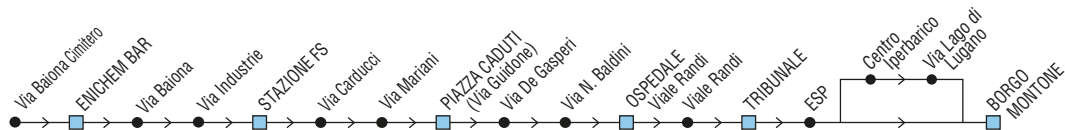

Linea 8		Cimitero → Enichem → Borgo Montone														
		◆ START Romagna ◆														
		✕ FERIALE														
Zona	Località	▲	○	▲	●											
700	v. Baiona Cimitero				07:38		08:17	08:47	09:17	09:47	10:17	10:47	11:17	11:47	12:17	12:47
700	Enichem BAR				07:39		08:21	08:51	09:21	09:51	10:21	10:51	11:21	11:51	12:21	12:51
700	v. Industrie (dep. START)				07:48	07:59	08:24	08:54	09:24	09:54	10:24	10:54	11:24	11:54	12:24	12:54
700	v. Industrie-Chiavica Romea				|	08:04	08:27	08:57	09:27	09:57	10:27	10:57	11:27	11:57	12:27	12:57
700	Ravenna FS box 1	06:23	06:37	07:24	08:02	08:07	08:32	09:02	09:32	10:02	10:32	11:02	11:32	12:02	12:32	13:02
700	v. Guidone	06:27	06:41	07:28		08:11	08:36	09:06	09:36	10:06	10:36	11:06	11:36	12:06	12:36	13:06
700	Ospedale v.le Randi	06:30	06:44	07:31		08:14	08:39	09:09	09:39	10:09	10:39	11:09	11:39	12:09	12:39	13:09
700	Tribunale v.le Randi	06:31	06:47	07:32		08:15	08:40	09:10	09:40	10:10	10:40	11:10	11:40	12:10	12:40	13:10
700	ESP	|	|	07:34		08:17	08:42	09:12	09:42	10:12	10:42	11:12	11:42	12:12	12:42	13:12
700	Centro Iperbarico	|	|	|		|	08:47	|	09:47	|	10:47	|	11:47	|	12:47	13:17
700	Borgo Montone	06:36	06:51	07:38		08:20	08:50	09:15	09:50	10:15	10:50	11:15	11:50	12:15	12:50	13:20

● = corsa della Linea 2 (transita per Bassette-Villaggio S.Giuseppe)   ○ = corsa della Linea 4   ▲ = corsa della Linea 80

👉 Altre corse da Cimitero-Enichem per Ravenna FS con le Linee 2 e 90