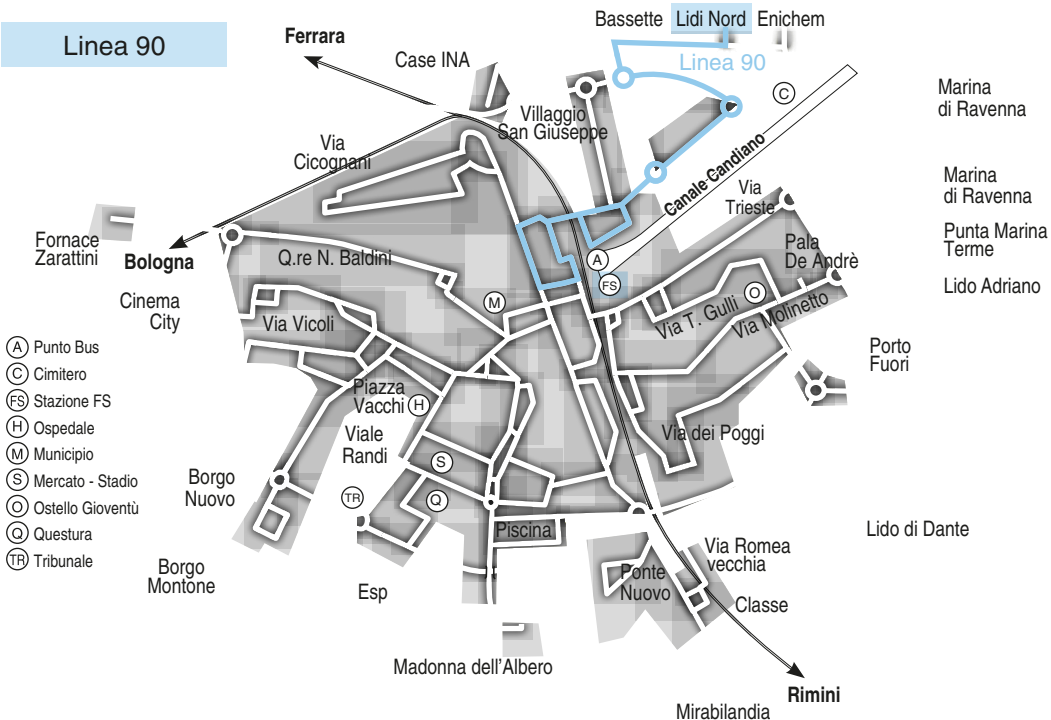

Linea 85

**TAXIBUS: Porto Fuori ↔ Lido Adriano ↔ Lido di Dante ↔
↔ Terme di Punta Marina**

◆ **CORSE SVOLTE CON AUTO 8 POSTI** ◆

✕ **FERIALE (COMPRESO IL 23/7)**

Zona	Località	SI EFFETTUA SOLO IL SABATO																				
700	Porto Fuori- v. Staggi	07:55		08:55		09:55		10:55		11:55		13:50		14:50		15:50		16:50		17:50		
703	Terme di Punta Marina	|	08:30	|	09:30	|	10:30	|	11:18	|	12:18	|		|		|		|		|		
703	LAdriano K2	08:03	08:37	09:03	09:37	10:03	10:37	11:01	11:28	12:01	12:28	13:58	14:15	14:58	15:15	15:58	16:15	16:58	17:15	17:58	18:15	
703	Lido Adriano v. Puccini	08:04	08:40	09:04	09:40	10:04	10:40	11:03	11:29	12:03	12:29	13:59	14:16	14:59	15:16	15:59	16:16	16:59	17:16	17:59	18:16	
703	Lido di Dante (a.)	08:09	|	09:09	|	10:09	|		|	11:34	|	12:34	14:04	14:21	15:04	15:21	16:04	16:21	17:04	17:21	18:04	18:21
703	Lido di Dante (p.)	08:09	|	09:09	|	10:09	|		|	11:34	|	12:34	14:09	14:34	15:09	15:34	16:09	16:34	17:09	17:34	18:09	18:34
703	Lido Adriano v. Puccini	08:15	08:40	09:15	09:40	10:15	10:40	11:03	11:40	12:03	12:40	|	14:40	|	15:40	|	16:40	|	17:40	|	18:40	
703	Lido Adriano K2	08:16	08:41	09:16	09:41	10:16	10:41	11:04	11:41	12:04	12:41	14:15	14:41	15:15	15:41	16:15	16:41	17:15	17:41	18:15	18:41	
703	Terme di Punta Marina	08:25	|	09:25	|	10:25	|	11:13	|	12:13	|		|		|		|		|		|	
700	Porto Fuori- v. Staggi		08:48		09:48		10:48		11:48		12:48		14:48		15:48		16:48		17:48		18:48	

† **FESTIVO (ESCLUSO IL 23/7)**

Zona	Località																				
700	Porto Fuori- v. Staggi	07:50		08:50		09:50		10:50		11:50		13:50		14:50		15:50		16:50		17:50	
703	LAdriano K2	07:58	08:15	08:58	09:15	09:58	10:15	10:58	11:15	11:58	12:15	13:58	14:15	14:58	15:15	15:58	16:15	16:58	17:15	17:58	18:15
703	Lido Adriano v. Puccini	07:59	08:16	08:59	09:16	09:59	10:16	10:59	11:16	11:59	12:16	13:59	14:16	14:59	15:16	15:59	16:16	16:59	17:16	17:59	18:16
703	Lido di Dante (a.)	08:04	08:21	09:04	09:21	10:04	10:21	11:04	11:21	12:04	12:21	14:04	14:21	15:04	15:21	16:04	16:21	17:04	17:21	18:04	18:21
703	Lido di Dante (p.)	08:09	08:34	09:09	09:34	10:09	10:34	11:09	11:34	12:09	12:34	14:09	14:34	15:09	15:34	16:09	16:34	17:09	17:34	18:09	18:34
703	Lido Adriano v. Puccini	|	08:40	|	09:40	|	10:40	|	11:40	|	12:40	|	14:40	|	15:40	|	16:40	|	17:40	|	18:40
703	Lido Adriano K2	08:15	08:41	09:15	09:41	10:15	10:41	11:15	11:41	12:15	12:41	14:15	14:41	15:15	15:41	16:15	16:41	17:15	17:41	18:15	18:41
700	Porto Fuori- v. Staggi		08:48		09:48		10:48		11:48		12:48		14:48		15:48		16:48		17:48		18:48

Titoli di viaggio START Romagna

Linea 90