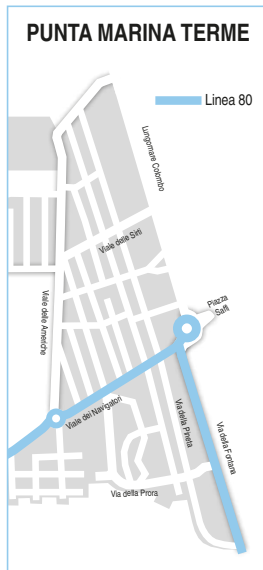

Linea 80

Linea 80

ESP → Ravenna FS → Punta Marina Terme → Lido Adriano

◆ START Romagna ◆

✕ FERIALE

Zona	Località	●	2		2			4	2			Poi ai minuti...						
700	Borgo Montone v. Trasimeno						06:39		07:19	07:46								
700	ESP						|		|	|	08:10	08:40	10	40	19:10	19:40		
700	v.le Randi CNA						06:42		07:22	07:49	08:12	08:42	12	42	19:12	19:42		
700	v.le Randi-Cassino						06:44		07:24	07:51	08:14	08:44	14	44	19:14	19:44		
700	p.za Caduti						06:47		07:27	07:54	08:17	08:47	17	47	19:17	19:47		
700	Ravenna FS-RadioTaxi	05:24	05:30	05:51	06:25	06:51	07:11	07:31	07:58	08:21	08:51	21	51	19:21	19:51			
700	v. Molinetto-Stradone	05:29	05:35	05:56	06:30	06:56	07:16	07:36	08:03	08:26	08:56	26	56	19:26	19:56			
703	Punta Marina T. v. Navigatori	05:58	|	06:06	|	07:06	07:26	07:46	|	08:36	09:06	36	06	19:36	20:06			
703	Lido Adriano v. dei Campeggi		|	06:09	|	07:09	07:29	07:49	|	08:39	09:09	39	09	19:39	20:09			
703	Lido Adriano v. Puccini		05:49	06:16	06:45	07:18	07:38	07:58	08:18	08:48	09:18	48	18	19:48	20:18			

● = corsa della Linea 70   2 = non transita Punta Marina   4 = parte da Centro Iperbarico (7:16)

- 👉 Altre corse da Ravenna FS per Punta Marina Terme con le Linee 70 e 75 (corse notturne)
- 👉 Altre corse da Ravenna FS per Lido Adriano con la Linea 75 (corse notturne)